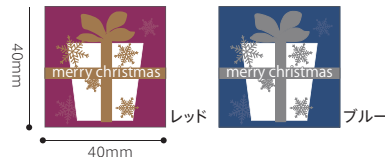

フィニッシングタッチは花に
スプレーするだけ。花びらや
葉をいきいきと保ちます。

フローライフ
フィニッシングタッチ 500ml
出荷単位1本 **950円**

OUTLET SALE アウトレット

売り切れの際にはご容赦ください。

ノンセパシールタグ
merry christmas
出荷単位1巻 | 出荷単位10巻
350円 | 300円

シールインパック
merry christmas
出荷単位300枚 | 出荷単位1,500枚
3.50円 | 3.00円