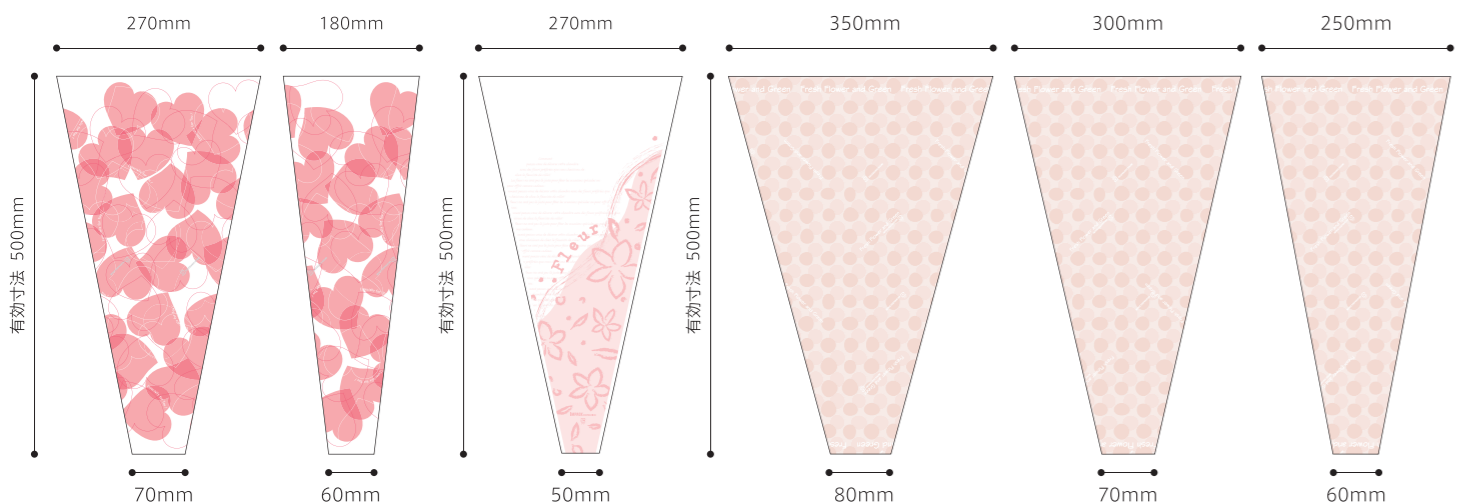

デコスリーブ 母の日にぴったりのピンク色を集めました

エンドレス・ハート 中
商品コード：306120
サイズ：OS550×270×70
フィルム厚：40ミクロン
出荷単位：1,000枚
オープン価格

エンドレス・ハート 小
商品コード：306121
サイズ：OS550×180×60
フィルム厚：40ミクロン
出荷単位：1,000枚
オープン価格

フロスト 中・ピンク
商品コード：305498
サイズ：OS550×270×50
フィルム厚：40ミクロン
出荷単位：1,000枚
オープン価格

ドット エンドレス 中・ピンク
商品コード：305151
サイズ：OS550×350×80
フィルム厚：40ミクロン
出荷単位：1,000枚
オープン価格

ドット エンドレス 中・ピンク
商品コード：305154
サイズ：OS550×300×70
フィルム厚：40ミクロン
出荷単位：1,000枚
オープン価格

ドット エンドレス 小・ピンク
商品コード：305157
サイズ：OS550×250×60
フィルム厚：40ミクロン
出荷単位：1,000枚
オープン価格