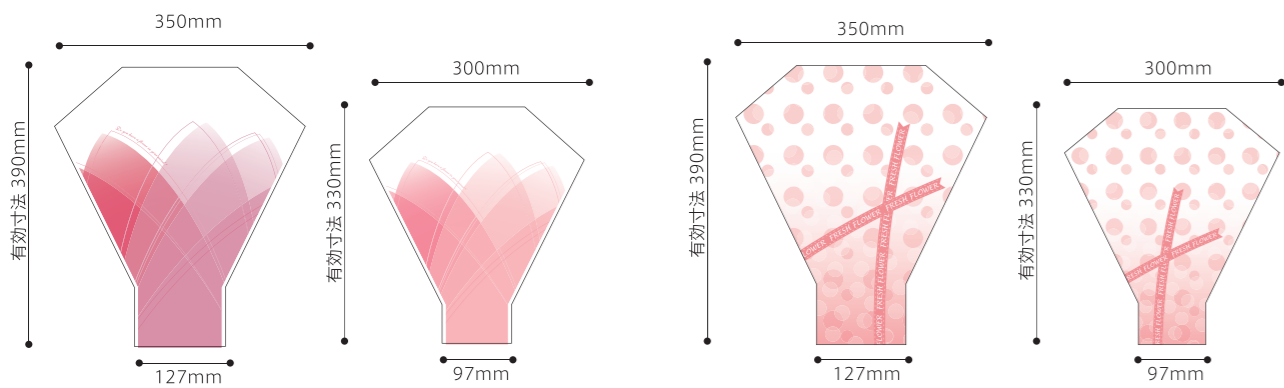

デコスリーブ 母の日にぴったりのピンク色を集めました

エンドレス・ハート 中
商品コード：306120
サイズ：OS550×270×70
フィルム厚：40ミクロン
出荷単位：1,000枚
オープン価格

エンドレス・ハート 小
商品コード：306121
サイズ：OS550×180×60
フィルム厚：40ミクロン
出荷単位：1,000枚
オープン価格

フロスト 中・ピンク
商品コード：305498
サイズ：OS550×270×50
フィルム厚：40ミクロン
出荷単位：1,000枚
オープン価格

ドット エンドレス 中・ピンク
商品コード：305151
サイズ：OS550×350×80
フィルム厚：40ミクロン
出荷単位：1,000枚
オープン価格

ドット エンドレス 中・ピンク
商品コード：305154
サイズ：OS550×300×70
フィルム厚：40ミクロン
出荷単位：1,000枚
オープン価格

ドット エンドレス 小・ピンク
商品コード：305157
サイズ：OS550×250×60
フィルム厚：40ミクロン
出荷単位：1,000枚
オープン価格

リボンソーダ 中・イチゴ
商品コード：305427
サイズ：OS550×320×100
フィルム厚：40ミクロン
出荷単位：100枚 / 参考上代：41円

リボンソーダ 中・イチゴ
商品コード：305430
サイズ：OS550×270×70
フィルム厚：40ミクロン
出荷単位：100枚 / 参考上代：34円

リボンソーダ 小・イチゴ
商品コード：305433
サイズ：OS550×180×60
フィルム厚：40ミクロン
出荷単位：100枚 / 参考上代：28円

ボーダー 大・コーラルピンク
商品コード：306093
サイズ：OS500×320×80
フィルム厚：40ミクロン
出荷単位：100枚 / 参考上代：38円

ボーダー 中・サーモンピンク
商品コード：306096
サイズ：OS500×270×70
フィルム厚：40ミクロン
出荷単位：100枚 / 参考上代：30円

スピンドル 大・ローズピンク
商品コード：306091
サイズ：OS540×350×127
フィルム厚：40ミクロン
出荷単位：100枚 / 参考上代：82円

スピンドル 小・ソフトピンク
商品コード：306088
サイズ：OS380×300×97
フィルム厚：40ミクロン
出荷単位：100枚 / 参考上代：69円

リボンソーダ 大・イチゴ
商品コード：305436
サイズ：OS540×350×127
フィルム厚：40ミクロン
出荷単位：100枚 / 参考上代：82円

リボンソーダ 小・イチゴ
商品コード：305439
サイズ：OS380×300×97
フィルム厚：40ミクロン
出荷単位：100枚 / 参考上代：69円

配送ボックス

● ギフトボックス GF シリーズ
※ パッド付き 1ケース 10枚入り

品名	サイズ(mm) / 宅配便サイズ	コード	10枚/1セットあたりの参考上代
GF-011	250×250×500 (250×250×400)	920501	6,440円
GF-111	300×300×420	920502	8,000円
GF-112	300×300×705 (300×300×610)	920503	10,760円
GF-211	330×330×560	920504	10,760円
GF-212	330×330×940 (330×330×805)	920505	11,040円
GF-311	505×305×790	920506	15,180円
GF-411	400×300×505	920507	11,600円

● ギフトボックス GF No. シリーズ
※ パッド付き 1ケース 10枚入り