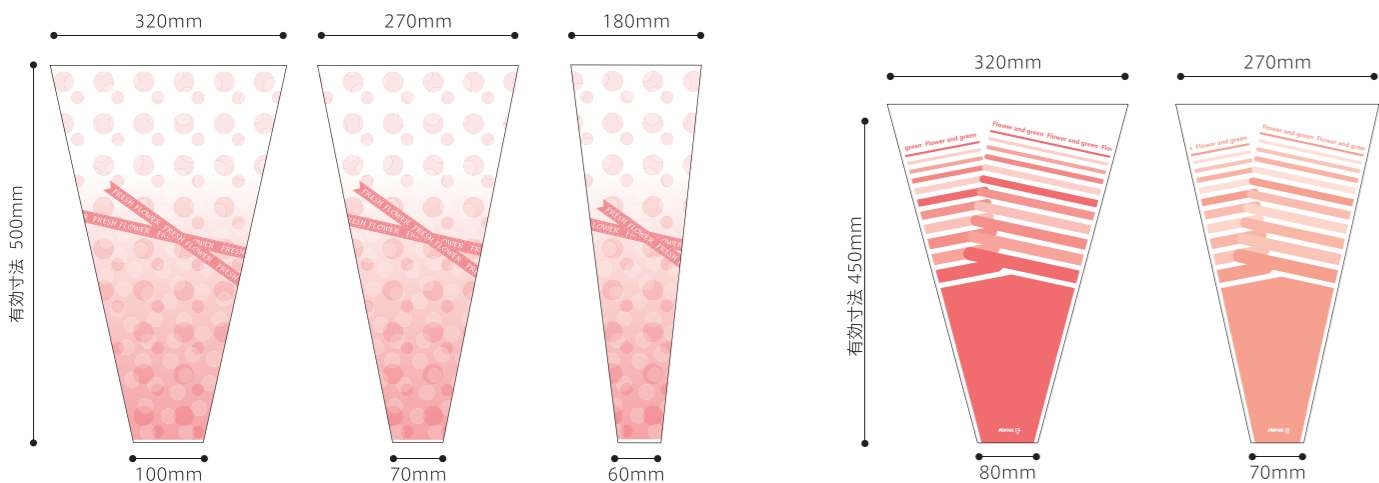

リボンソーダ 中・イチゴ
商品コード：305427
サイズ：OS550×320×100
フィルム厚：40ミクロン
出荷単位：100枚 / 参考上代：41円

リボンソーダ 中・イチゴ
商品コード：305430
サイズ：OS550×270×70
フィルム厚：40ミクロン
出荷単位：100枚 / 参考上代：34円

リボンソーダ 小・イチゴ
商品コード：305433
サイズ：OS550×180×60
フィルム厚：40ミクロン
出荷単位：100枚 / 参考上代：28円

ボーダー 大・コーラルピンク
商品コード：306093
サイズ：OS500×320×80
フィルム厚：40ミクロン
出荷単位：100枚 / 参考上代：38円

ボーダー 中・サーモンピンク
商品コード：306096
サイズ：OS500×270×70
フィルム厚：40ミクロン
出荷単位：100枚 / 参考上代：30円