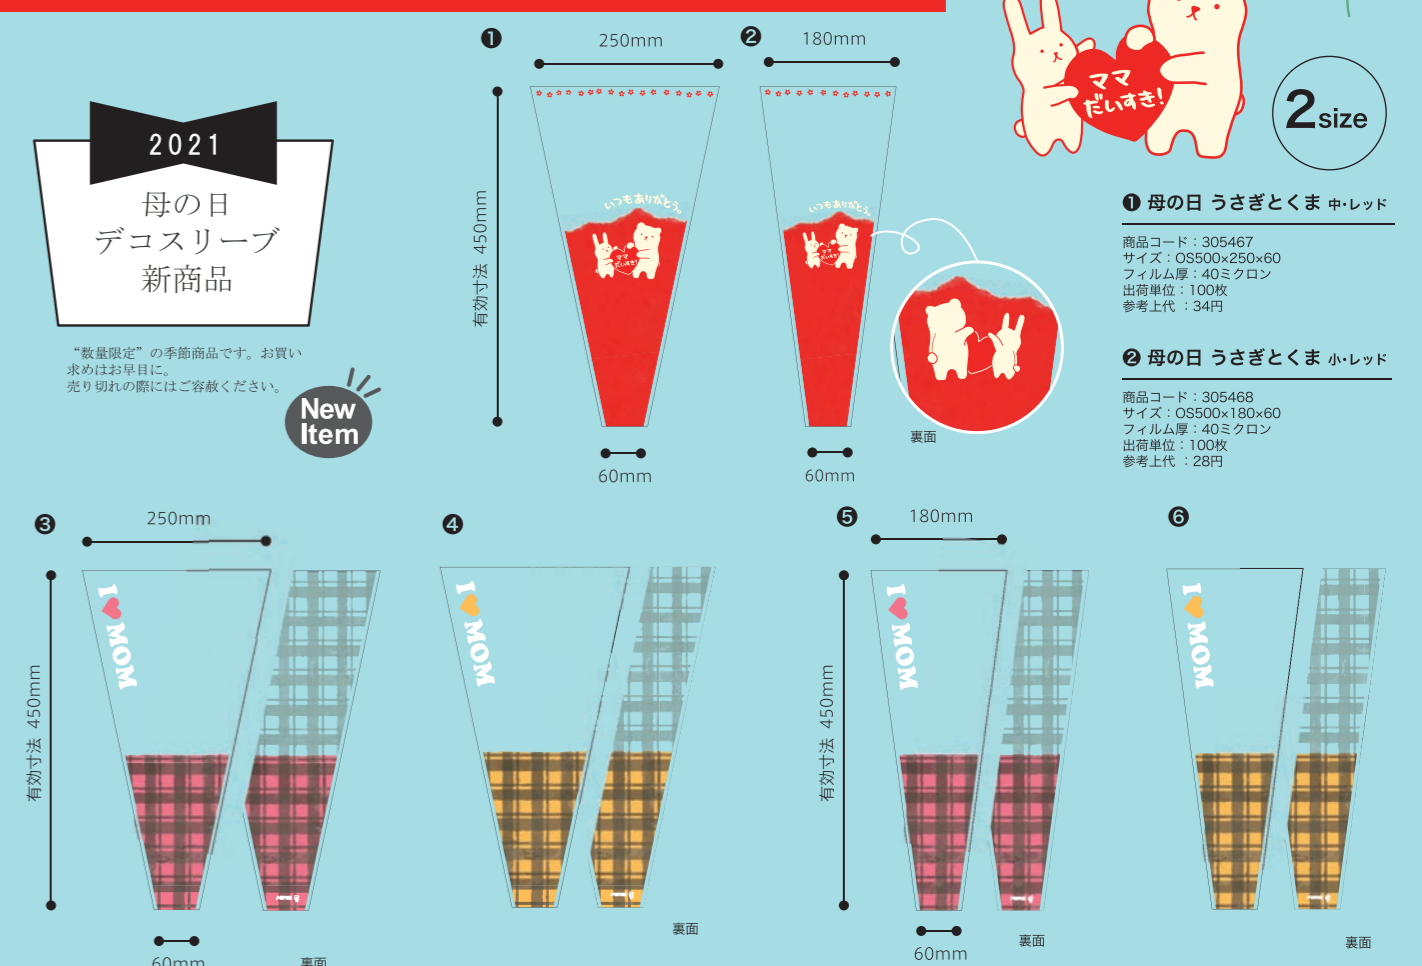

2021 母の日 デコスリーブ 新商品

“数量限定”の季節商品です。お買い求めはお早目に。売り切れの際はご容赦ください。

New Item